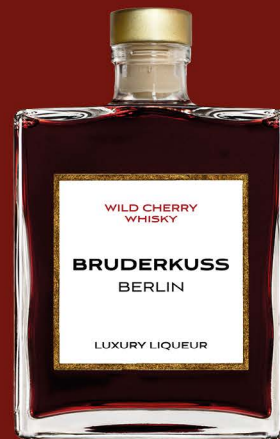

- Bespoke (Super Rare)
- Peace of Art
- Limitiert auf 1.000 Flaschen
- Luxury Dry Gin | Vol. 46 % | 0,7l

BRUDERKUSS®

PEACE OF ART COLLECTION

• MINIATUREN

Black Mona

- Peace of Art
- Luxury Dry Gin | Vol. 46 %
- 4cl

Art. Nr. 68 00 72

München

- Peace of Art
- Luxury Dry Gin | Vol. 46 %
- 4cl

Art. Nr. 68 00 70

St. Pauli

- Peace of Art
- Luxury Dry Gin | Vol. 46 %
- 4cl

Art. Nr. 68 00 71

Pantone Gelb

- Peace of Art
- Luxury Dry Gin | Vol. 46 %
- 4cl

Art. Nr. 68 00 73

Silbergrau

- Peace of Art
- Luxury Dry Gin | Vol. 46 %
- 4cl

Art. Nr. 68 00 16

BRUDERKUSS®

THE EPIC COLLECTION

• WINNER OF GERMAN DESIGN AWARD 2023

GERMAN
DESIGN
AWARD
WINNER
2023

- coming soon -

- coming soon -

Luxury Lemon Gin

Vol. 41,5 % | 0,5l |
Art. Nr. 68 00 41

Luxury Pure Gin

Vol. 41,5 % | 0,5l |
Art. Nr. 68 00 40

Luxury Orange Gin