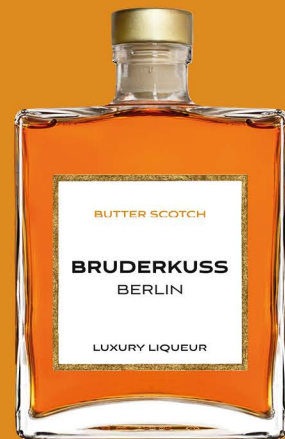

- Bespoke (Super Rare)
- Peace of Art
- Limitiert auf 1.000 Flaschen
- Luxury Dry Gin | Vol. 46 % | 0,7l

BRUDERKUSS®

PEACE OF ART COLLECTION

• MINIATUREN

Black Mona

- Peace of Art
- Luxury Dry Gin | Vol. 46 %
- 4cl

Art. Nr. 68 00 72

München

- Peace of Art
- Luxury Dry Gin | Vol. 46 %
- 4cl

Art. Nr. 68 00 70

St. Pauli

- Peace of Art
- Luxury Dry Gin | Vol. 46 %
- 4cl

Art. Nr. 68 00 71

Pantone Gelb

- Peace of Art
- Luxury Dry Gin | Vol. 46 %
- 4cl

Art. Nr. 68 00 73

Silbergrau

- Peace of Art
- Luxury Dry Gin | Vol. 46 %
- 4cl

Art. Nr. 68 00 16

BRUDERKUSS®

THE EPIC COLLECTION

• WINNER OF GERMAN DESIGN AWARD 2023

GERMAN
DESIGN
AWARD
WINNER
2023

- coming soon -

- coming soon -

Luxury Lemon Gin

Vol. 41,5 % | 0,5l |
Art. Nr. 68 00 41

Luxury Pure Gin

Vol. 41,5 % | 0,5l |
Art. Nr. 68 00 40

Luxury Orange Gin